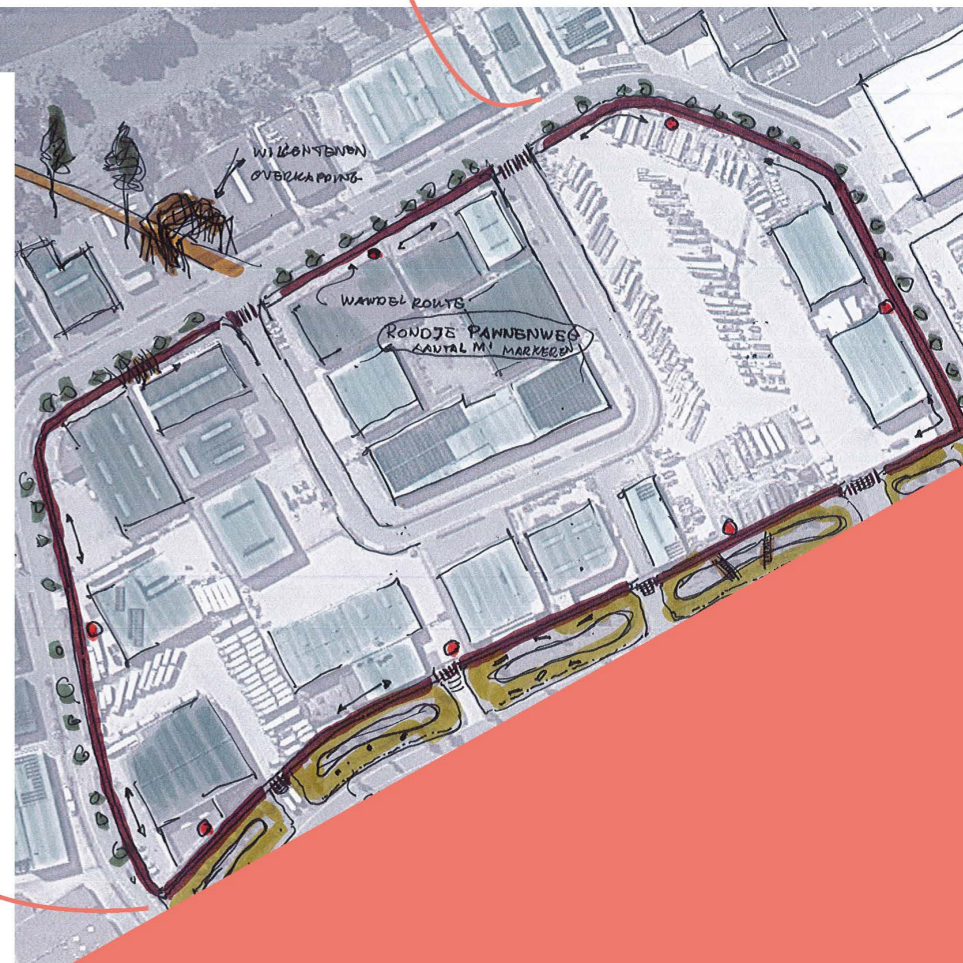

RONDJE PANNENWEG

park
Pannenweg

NATUURLIJK PAD

WANDELROUTE
MET BEWEGINGSELEMENTEN

WILGENTENEN OVERKAPPINGEN

LANGS FUNCTIE-EILANDEN

RONDJE PANNENWEG

VEILIG WANDELEN OP HET NATUURLIJKE LOOPPAD

SOMERS
TUINEN

SOMERS
TUINEN

SOMERS TUINEN

<https://www.struykverwoinfra.nl/productselector/straatmeubilair/sport-spel/bootcamp-elementen/push-up-1.html> /

bloemen / planten	1865 m2
berkenbosje	700 m2
bewegwijzering	3 stuks
picknicktafels	6 stuks
banken	8 stuks
palenwand	8 stuks
afvalbakken	10 stuks
spelelementen	3 stuks
jeu de boules baan	1 stuks

SPEL-EILAND

OP DIT EILAND KUN JE DE VERBINDING AANGAAN MET ELKAAR DOOR MIDDEL VAN VERSCHILLENDE SPELACTIVITEITEN.

SOMERS
TUNEN

RECYCLE-EILAND

DUURZAME MANIER VAN AFVALSCHEIDING
CENTRAAL PUNT VOOR AFVALVERZAMELING

TJDENS DE WANDELING LOOP JE LANGS DE WADI'S WELKE VERDEELD ZIJN IN VERSCHILLENDE FUNCTIE-EILANDEN. DEZE EILANDEN ZIJN ONDERVERDEELD IN VERSCHILLENDE CATEGORIEËN.